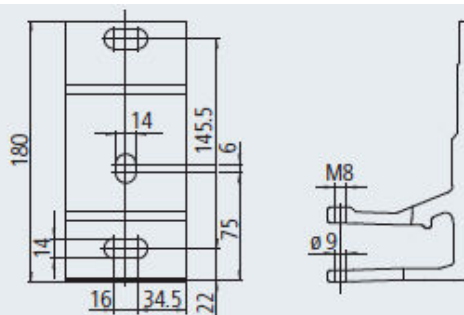

Snittegning Semina loftmontage