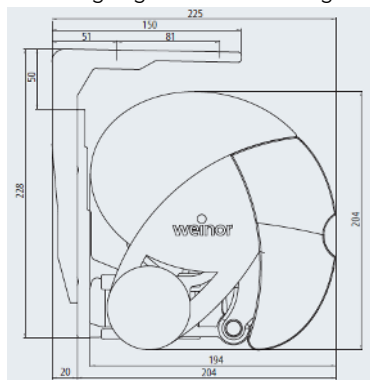

Snittegning Semina loftmontage