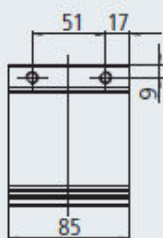

Snittegning Semina loftmontage

85 mm vægbeslag (standard)