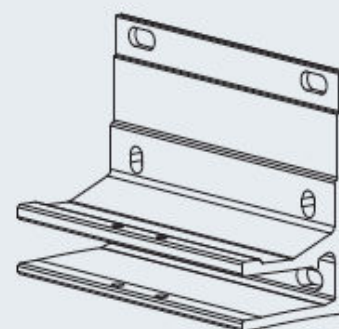

260 mm vægbeslag