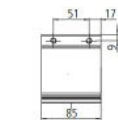

K2000 Markise med LED-skinne

85 mm wall bracket