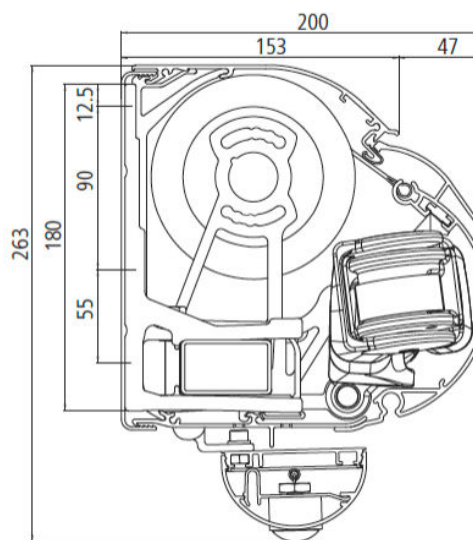

K2000 Markise med LED-skinne