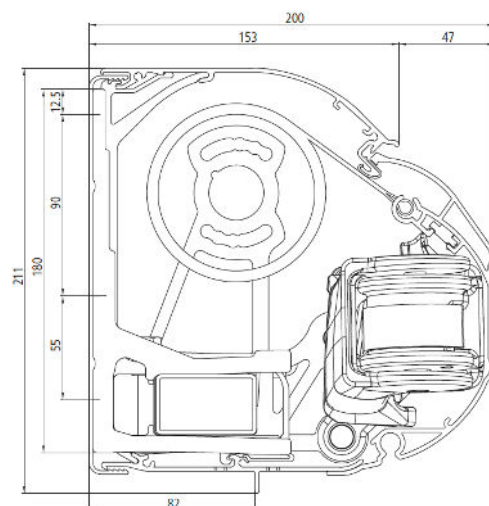

Tekniske data for K2000 knækarmsmarkise

Bredde single markise: 200 - 700 cm. **Bredde dobbeltmarkise:** 700-1200 cm

Udfald: 150 / 200 / 250 / 300 / 350 / 400 cm. (afhængig af bredde og opbygning)

Opbygning: Kassettemarkise

Hældning: 5° - 40°

Dug (standard): Vælg imellem ca. 170 forskellige acrylduge eller polyesterduge fra Weenor MyCollection 2. Mulighed for andre typer duge som eksempelvis vandtætte eller brandhæmmende.

Impregnering dug: Nanobehandlet. Smuds og vandafvisende. Svamp/råd-beständig.

Betjening: Motor med mulighed for styring/sikkerhed. Som standard anvendes Somfy IO motorer. Mulighed for levering med manuel drejestang.

Opbygning: Opbygget over et bærerør af galvaniseret og pulverlakeret stål. Kasetteprofiler i ekstruderet aluminium.

Arme: Weenor Longlife støjsvage knækarme med 10 års garanti. Forventet levetid på minimum 100.000 cyklusser

Godkendelser: TÜV godkendt og CE-mærket. Vindmodstandsklasse 2 iflg. DIN13561. Tåler middelvinde på op til 10,8 m/sek, svarende til frisk vind.

Montage: Vægmontage, Loftsmontage, Spærmontage eller Specialmontage.

Garanti: 7 års fuld garanti på hele løsningen og yderligere 3 år på markisens knækarme.

Producent: Weenor Tyskland - www.weenor.com

K2000 Markise snittegning

Markisen
Terrassendächer
Glisoasen®