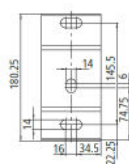

K2000 Markise med LED-skinne

85 mm wall bracket