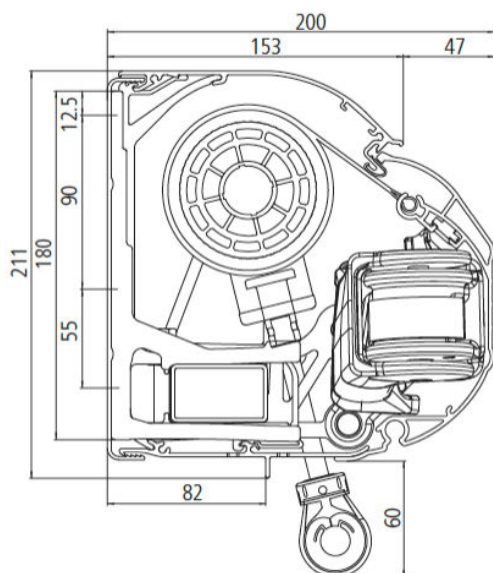

K2000 Markise med drejestangsbetjening