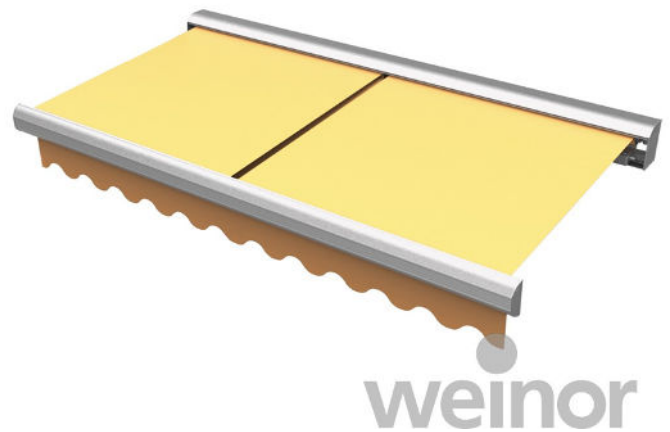

K2000 MARKISE

K2000 markisen er en traditionel knækarmsmarkise bygget op over et gennemgående bærerør i stål, hvilket giver nogle fordele mht. monteringen på lettere faste vægge.

Man kan enten tilvælge montagebeslag, eller bestille ekstra brede montagebeslag så markisen opnår den nødvendige fastgørelse i væggen.

K2000 kan leveres som én markise på op til 700 cm i bredden, eller som sammenkoblet (dobbel) markise på op til 1.200 cm i bredden. Udfaldet kan blive helt op til 400 cm ud fra væggen.

Til denne markise kan man tilkøbe Weinors LED-Designbar, så man kan opnå hyggelig belysning under markisens areal. Dette har mange fordele, men især ved områder med udeservering, er dette meget anvendeligt.

Tungekant er valgfri og giver gode muligheder for markedsføring af butik eller restaurant.

Markisen leveres som standard med fjernbetjent motor, og der er mange muligheder for styring/sikkerhed og mulighed for styring over app.

Alternativt kan markisen leveres med manuel betjening med en klassisk drejestang.

Drejestang er kun muligt på enkeltmarkiser.

Vælg imellem 47 standardfarver på stellet eller imellem 9 Trendcolors (Texturlakering) Standardfarver udføres som pulverlakering i glans 70

47 standard frame colours

RAL 1002 Sandy yellow	RAL 1003 Signal yellow	RAL 1014 Ivory	RAL 1015 Light Ivory	RAL 1023 Traffic yellow	RAL 1034 Pastel yellow	RAL 2000 Yellow orange	RAL 2002 Vermillion	RAL 2011 Deep orange
RAL 3002 Carmine red	RAL 3004 Magenta red	RAL 3007 Black red	RAL 4005 Blue lilac	RAL 4006 Traffic purple	RAL 5005 Signal blue	RAL 5009 Azure blue	RAL 5014 Pigeon blue	RAL 5021 Water blue
RAL 5022 Night blue	RAL 5024 Pastel blue	RAL 6005 Moss green	RAL 6009 Fir green	RAL 6011 Reseda green	RAL 6012 Black green	RAL 7015 Slate grey	RAL 7016 Anthracite grey	RAL 7021 Black grey
RAL 7030 Stone grey	RAL 7032 Pebble grey	RAL 7035 Light grey	RAL 7039 Quartz grey	RAL 7040 Window grey	weinor 7319 weinor grey	RAL 8001 Ochre brown	RAL 8003 Clay brown	RAL 8014 Sepia brown
RAL 8016 Mahogany brown	RAL 8017 Chocolate brown	RAL 8019 Grey brown	RAL 8022 Black brown	weinor 8077 weinor dark brown	RAL 9001 Cream	RAL 9005 Jet black	RAL 9006 White aluminium	RAL 9007 Grey aluminium
RAL 9010 Pure white	RAL 9016 Traffic white							

9 trend colours

WT 29/10797 Approx. RAL 9010	WT 29/50704 Approx. RAL 6009 metallic	WT 29/60740 Chestnut 04 metallic	WT 29/70786 Sparkling iron effect	WT 29/71289 Approx. RAL 7016	WT 29/80077 Approx. DB 703 metallic	WT 29/80081 Iron glimmer effect P7	WT 29/90146 Approx. RAL 9006 metallic	WT 29/90147 Approx. RAL 9007 metallic

Bemærk!! De faktiske farver kan godt variere fra den digitale/trykte version ovenover.