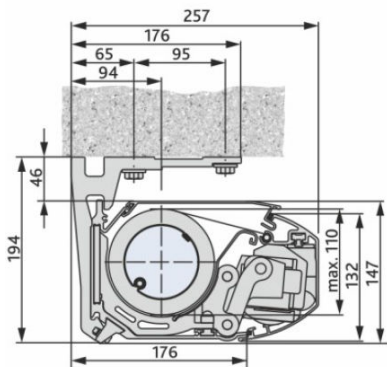

Snittegning standard loftmontage