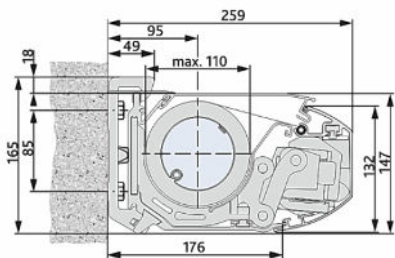

# NOVETTA PLUS F KASSETTEMARKISE

*"Eneste kassettemarkise på markedet der kan blive 800 cm bred som én markise"*

Prisliste gældende for 2023

  
kvalitetsmarkiser.dk  
Tryghed | Kvalitet | Design

### Tekniske data for Novetta Plus F

**Bredde single markise:** 220 - 800 cm.

**Bredde dobbeltmarkise:** Max 1.300 cm.

**Udfald:** 150 / 200 / 250 / 300 / 350 / 400 cm.

**Hældning:** 5° - 45°

**Dug (standard):** Valgfri premium markisedug fra Nova Hüppe dugkollektion. 100% gennemfarvet akryl. Mulighed for andre typer duge som eksempelvis vandtætte eller brandhæmmende.